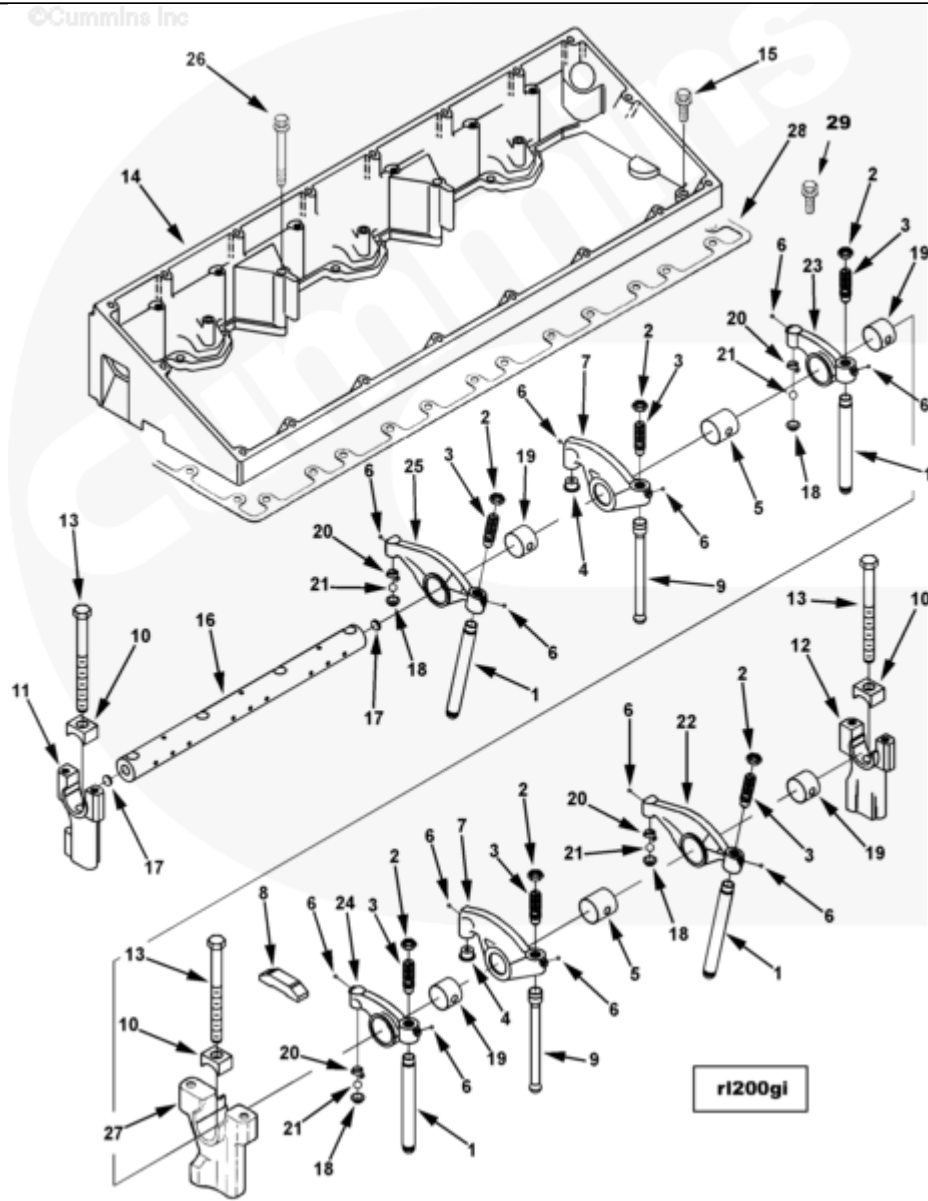

SMALL | MEDIUM | LARGE

Cart	Ref No	Part Number	Part Description	Required	Remarks
View My Cart					
		RL2711-19	Rocker Lever		

					Rocker Lever
					Engine Brake Supplier:
					Customer or None
					Engine Control System:
					Celect & IS2
					Injector Harness Pass
					Through Loc: Front
<input type="checkbox"/>	1	3068390	Push Rod	12	
<input type="checkbox"/>		3069020	Lever , Rocker (Top Level Assembly)	6	
<input type="checkbox"/>	2	3066257	Regular Hexagon Jam Nut	1	9/16 - 18 UNF.
<input type="checkbox"/>	3	3066644	Slotted Set Screw	1	
<input type="checkbox"/>		3068948	Rocker Lever	1	Service as 3069020.
<input type="checkbox"/>	4	3066643	Tappet Socket	1	
<input type="checkbox"/>	5	3067871	Bushing	1	
<input type="checkbox"/>	6	3067941	Ball Plug	2	
	7	3896642	Rocker Lever	1	
<input type="checkbox"/>	8	3070175	Valve Crosshead	6	
<input type="checkbox"/>	9	3076046	Push Rod	6	
<input type="checkbox"/>	10	3077444	Retaining Clamp	8	
<input type="checkbox"/>	11	3079661	Rocker Lever Support	2	
<input type="checkbox"/>	12	3079662	Rocker Lever Support	2	
<input type="checkbox"/>	13	3080722	Hexagon Head Cap Screw	8	
<input type="checkbox"/>	14	2868953	Rocker Lever Housing	1	
<input type="checkbox"/>	15	3161093	Captive Washer Cap Screw	14	
<input type="checkbox"/>		3417765	Rocker Lever Shaft	2	
	16	3417767	Rocker Lever Shaft	1	
	17	4060417	Expansion Plug		
<input type="checkbox"/>		4003911	Rocker Lever		Exhaust Cylinders 1, 3, 5